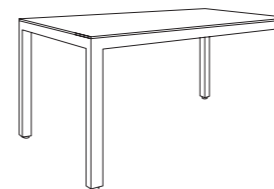

MIKONOS

Tamaño mesa table size	Ancho width (mm)	Alto high (mm)	Profundo depth (mm)	uds/palet Pcs/pallet	Medidas size (cm)
90 x 90 x 74 cm	1080	1080	230	8	100x100
120 x 120 x 74 cm	1380	1380	230	8	150x150
75 x 150 x 74 cm	1660	910	180	8	190x110
90 x 180 x 74 cm	1960	1060	180	6	200x120