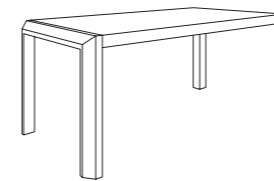

INFINITY

Tamaño mesa table size	Ancho width (mm)	Alto high (mm)	Profundo depth (mm)	uds/palet Pcs/pallet	Medidas size (cm)
90 x 105 x 74 cm	950	950	225	8	100x100
120 x 135 x 74 cm	1250	1250	225	8	150x150
75 x 165 x 74 cm	1550	800	185	8	190x110
90 x 195 x 74 cm	1850	950	185	6	200x120

CLEO