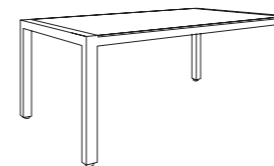

QR con instrucciones de montaje
QR code with assembly instructions

Dimensiones y peso de caja
Box dimensions and weight

ÁREA TÉCNICA

MILLENIUM

MESA	PACKAGING			PALET	
Tamaño mesa table size	Ancho width (mm)	Alto high (mm)	Profundo depth (mm)	uds/palet Pcs/pallet	Medidas size (cm)
102 x 102 x 74 cm	1185	1185	130	10	100x100
132 X 132 x 74 cm	1505	1505	130	10	150x150
87 x 162 x 74 cm	1665	1045	130	10	190x110
102 x 192 x 74 cm	1960	1190	130	10	200x120

KORE

Tamaño mesa table size	Ancho width (mm)	Alto high (mm)	Profundo depth (mm)	uds/palet Pcs/pallet	Medidas size (cm)
90 x 90 x 74 cm	945	945	195	8	100x100
120 x 120 x 74 cm	1245	1245	195	8	150x150
75 x 150 x 74 cm	1545	795	195	8	190x110
90 x 180 x 74 cm	1845	945	195	8	200x120

INFINITY

Tamaño mesa table size	Ancho width (mm)	Alto high (mm)	Profundo depth (mm)	uds/palet Pcs/pallet	Medidas size (cm)
90 x 105 x 74 cm	950	950	225	8	100x100
120 x 135 x 74 cm	1250	1250	225	8	150x150
75 x 165 x 74 cm	1550	800	185	8	190x110
90 x 195 x 74 cm	1850	950	185	6	200x120

CLEO

Tamaño mesa table size	Ancho width (mm)	Alto high (mm)	Profundo depth (mm)	uds/palet Pcs/pallet	Medidas size (cm)
90 x 102 x 74 cm	950	950	225	8	100x100
120 x 132 x 74 cm	1250	1250	225	8	150x150
75 x 162 x 74 cm	1550	800	185	8	190x110
90 x 192 x 74 cm	1850	950	185	6	200x120