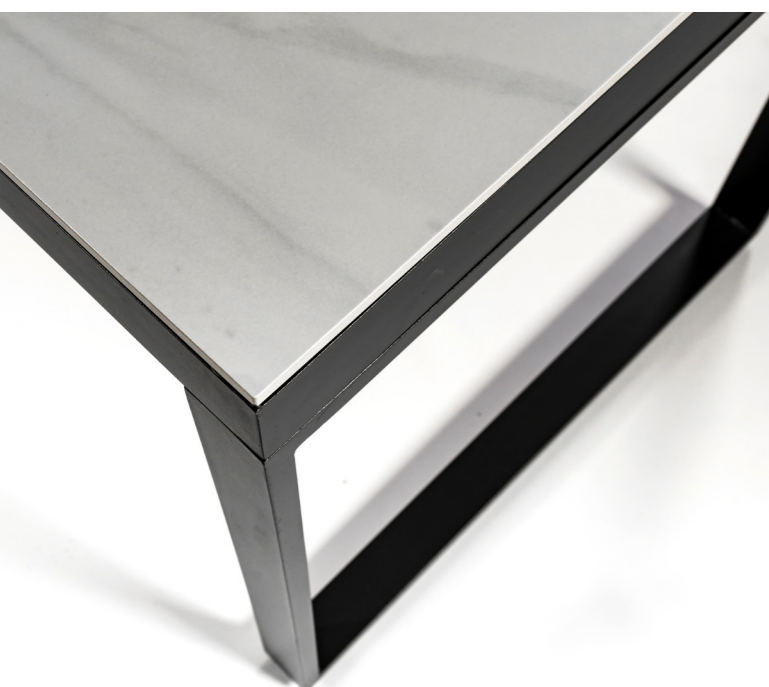

TAMAÑOS DISPONIBLES

Available sizes

120 x 120 x 74 cm
90 x 90 x 74 cm

90 x 180 x 74 cm
75 x 150 x 74 cm

ACABADOS DE LA ESTRUCTURA

Structure finishes

Negro /Black

Antracita /Anthracite

Blanco /White

* Posibilidad de personalizar el color de tu estructura / Possibility to customize the color of your structure