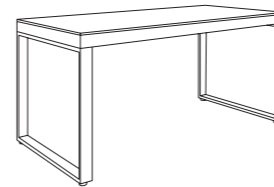

KORE

Tamaño mesa table size	Ancho width (mm)	Alto high (mm)	Profundo depth (mm)	uds/palet Pcs/pallet	Medidas size (cm)
90 x 90 x 74 cm	945	945	195	8	100x100
120 x 120 x 74 cm	1245	1245	195	8	150x150
75 x 150 x 74 cm	1545	795	195	8	190x110
90 x 180 x 74 cm	1845	945	195	8	200x120